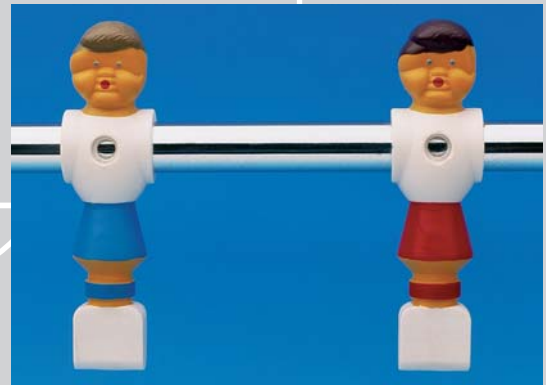

192.1003 Holzfigur blau Bohrung \varnothing 4,3/16 mm
 192.1004 Holzfigur rot Schraube: 191.1005
 192.1005 Holzfigur schwarz Mutter: 191.1006
 192.1006 Holzfigur blau Bohrung \varnothing 8,3/16 mm
 192.1007 Holzfigur rot Schraube: 191.1018
 192.1008 Holzfigur schwarz Mutter: 191.1006
 made in Germany

193.1011 P. P-Figur (Standard) blau 5/8"
 193.1012 P. P. Figur (Standard) rot 5/8"
 Schraube: 191.1008
 Mutter: 191.1007

193.1043 Plastikfigur für Leonhart blau 16 mm
 193.1044 Plastikfigur für Leonhart rot 16 mm
 Schraube: 191.1018
 Mutter: 191.1006
 made in Germany

193.1023 Plastikfigur 2tlg. orange 16 mm
 193.1024 Plastikfigur 2tlg. weiß 16 mm
 Schraube: 191.1020
 Mutter: 191.1006
 made in Germany

193.2014 Plastikfigur Economy blau 16 mm
 193.2015 Plastikfigur Economy rot 16 mm
 Schraube: 191.1018
 Mutter: 191.1006

193.1014 Plastikfigur Leonhart blau/weiß 16 mm
 193.1015 Plastikfigur Leonhart rot/weiß 16 mm
 193.1016 Plastikfigur Leonhart schwarz 16 mm
 Schraube: 191.1018
 Mutter: 191.1006
 made in Germany