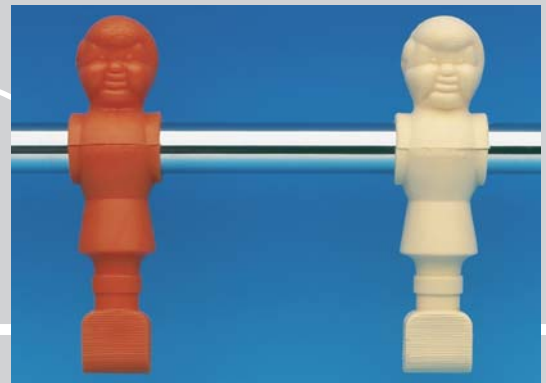

192.1003 Holzfigur blau Bohrung \varnothing 4,3/16 mm
 192.1004 Holzfigur rot Schraube: 191.1005
 192.1005 Holzfigur schwarz Mutter: 191.1006
 192.1006 Holzfigur blau Bohrung \varnothing 8,3/16 mm
 192.1007 Holzfigur rot Schraube: 191.1018
 192.1008 Holzfigur schwarz Mutter: 191.1006
 made in Germany

193.1011 P. P-Figur (Standard) blau 5/8"
 193.1012 P. P. Figur (Standard) rot 5/8"
 Schraube: 191.1008
 Mutter: 191.1007

193.1043 Plastikfigur für Leonhart blau 16 mm
 193.1044 Plastikfigur für Leonhart rot 16 mm
 Schraube: 191.1018
 Mutter: 191.1006
 made in Germany

193.1023 Plastikfigur 2tlg. orange 16 mm
 193.1024 Plastikfigur 2tlg. weiß 16 mm
 Schraube: 191.1020
 Mutter: 191.1006
 made in Germany

193.2014 Plastikfigur Economy blau 16 mm
 193.2015 Plastikfigur Economy rot 16 mm
 Schraube: 191.1018
 Mutter: 191.1006

193.1014 Plastikfigur Leonhart blau/weiß 16 mm
 193.1015 Plastikfigur Leonhart rot/weiß 16 mm
 193.1016 Plastikfigur Leonhart schwarz 16 mm
 Schraube: 191.1018
 Mutter: 191.1006
 made in Germany