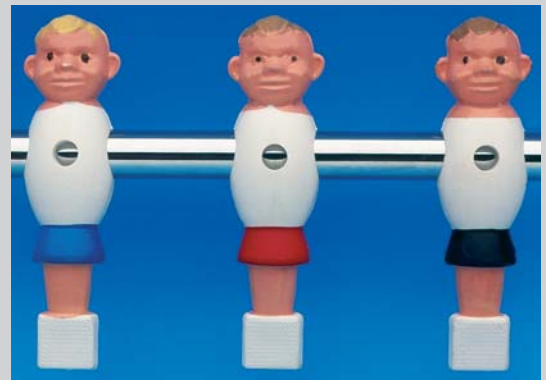

192.1003 Holzfigur blau Bohrung \varnothing 4,3/16 mm
 192.1004 Holzfigur rot Schraube: 191.1005
 192.1005 Holzfigur schwarz Mutter: 191.1006
 192.1006 Holzfigur blau Bohrung \varnothing 8,3/16 mm
 192.1007 Holzfigur rot Schraube: 191.1018
 192.1008 Holzfigur schwarz Mutter: 191.1006
 made in Germany

193.1011 P. P-Figur (Standard) blau 5/8"
 193.1012 P. P. Figur (Standard) rot 5/8"
 Schraube: 191.1008
 Mutter: 191.1007

193.1043 Plastikfigur für Leonhart blau 16 mm
 193.1044 Plastikfigur für Leonhart rot 16 mm
 Schraube: 191.1018
 Mutter: 191.1006
 made in Germany

193.1023 Plastikfigur 2tlg. orange 16 mm
 193.1024 Plastikfigur 2tlg. weiß 16 mm
 Schraube: 191.1020
 Mutter: 191.1006
 made in Germany

193.2014 Plastikfigur Economy blau 16 mm
 193.2015 Plastikfigur Economy rot 16 mm
 Schraube: 191.1018
 Mutter: 191.1006

193.1014 Plastikfigur Leonhart blau/weiß 16 mm
 193.1015 Plastikfigur Leonhart rot/weiß 16 mm
 193.1016 Plastikfigur Leonhart schwarz 16 mm
 Schraube: 191.1018
 Mutter: 191.1006
 made in Germany