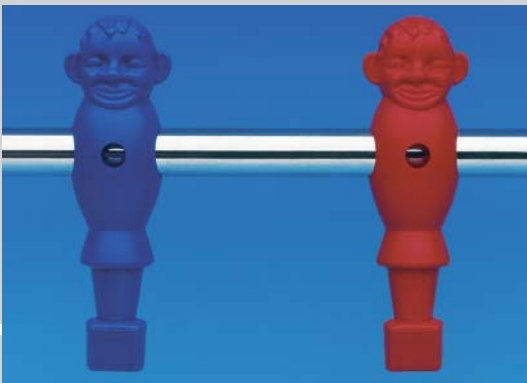

192.1003 Holzfigur blau Bohrung \varnothing 4,3/16 mm
 192.1004 Holzfigur rot Schraube: 191.1005
 192.1005 Holzfigur schwarz Mutter: 191.1006
 192.1006 Holzfigur blau Bohrung \varnothing 8,3/16 mm
 192.1007 Holzfigur rot Schraube: 191.1018
 192.1008 Holzfigur schwarz Mutter: 191.1006
 made in Germany

193.1011 P. P-Figur (Standard) blau 5/8"
 193.1012 P. P. Figur (Standard) rot 5/8"
 Schraube: 191.1008
 Mutter: 191.1007

193.1043 Plastikfigur für Leonhart blau 16 mm
 193.1044 Plastikfigur für Leonhart rot 16 mm
 Schraube: 191.1018
 Mutter: 191.1006
 made in Germany

193.1023 Plastikfigur 2tlg. orange 16 mm
 193.1024 Plastikfigur 2tlg. weiß 16 mm
 Schraube: 191.1020
 Mutter: 191.1006
 made in Germany

193.2014 Plastikfigur Economy blau 16 mm
 193.2015 Plastikfigur Economy rot 16 mm
 Schraube: 191.1018
 Mutter: 191.1006

193.1014 Plastikfigur Leonhart blau/weiß 16 mm
 193.1015 Plastikfigur Leonhart rot/weiß 16 mm
 193.1016 Plastikfigur Leonhart schwarz 16 mm
 Schraube: 191.1018
 Mutter: 191.1006
 made in Germany